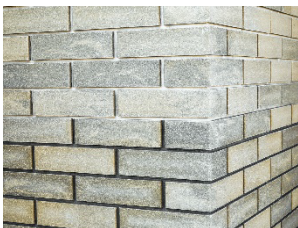

Фотография	Наименование изделия	Цвет	Вес	Кол-во в поддоне	Вес поддона	Цена за ед.
<b>КИРПИЧ 1.4 НФ</b>						
	Кирпич 250/120/88 пустотелый	Песчаный	4,4	300	1320 кг	<b>26,3</b>
	Кирпич 250/120/88 пустотелый	Слоновая кость	4,4	300	1320 кг	<b>28,4</b>
	Кирпич 250/120/88 пустотелый	Жёлтый	4,4	300	1320 кг	<b>30,4</b>
	Кирпич 250/120/88 пустотелый	Шоколад	4,4	300	1320 кг	<b>32,9</b>
	Кирпич 250/120/88 пустотелый	Графит	4,4	300	1320 кг	<b>36,9</b>
	Кирпич 250/120/88 пустотелый	Colourmix <b>Дюна</b> (слоновая кость / песчаный)	4,4	300	1320 кг	<b>31,4</b>
	Кирпич 250/120/88 пустотелый	Colourmix <b>Листопад</b> (жёлтый + коричневый)	4,4	300	1320 кг	<b>36</b>
	Кирпич 250/120/88 пустотелый	Colourmix <b>Черногор</b> (слоновая кость + чёрный)	4,4	300	1320 кг	<b>32,9</b>
	Кирпич 250/120/88 пустотелый	Colourmix <b>Гранат</b> (красный + чёрный)	4,4	300	1320 кг	<b>32</b>
	Кирпич 250/120/88 пустотелый	Colourmix <b>Бавария</b> (коричневый + чёрный)	4,4	300	1320 кг	<b>34</b>
	Кирпич 250/120/88 пустотелый	Colourmix <b>Антрацит</b> (чёрный + серый)	4,4	300	1320 кг	<b>34,9</b>

- Идеальная геометрия по всем осям.
- Повышенная прочность кирпича и сцепление в кладке.
- Точность повторения цвета в тираже.
- Устойчивость к загрязнениям и воздействию влаги.
- Высокая морозостойкость.