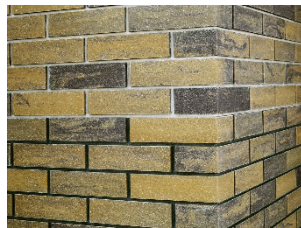

Фотография	Наименование изделия	Цвет	Вес	Кол-во в поддоне	Вес поддона	Цена за ед.
<b>КИРПИЧ 1.4 НФ</b>						
	Кирпич 250/120/88 пустотелый	Песчаный	4,4	300	1320 кг	<b>26,3</b>
	Кирпич 250/120/88 пустотелый	Слоновая кость	4,4	300	1320 кг	<b>28,4</b>
	Кирпич 250/120/88 пустотелый	Жёлтый	4,4	300	1320 кг	<b>30,4</b>
	Кирпич 250/120/88 пустотелый	Шоколад	4,4	300	1320 кг	<b>32,9</b>
	Кирпич 250/120/88 пустотелый	Графит	4,4	300	1320 кг	<b>36,9</b>
	Кирпич 250/120/88 пустотелый	Colourmix <b>Дюна</b> (слоновая кость / песчаный)	4,4	300	1320 кг	<b>31,4</b>
	Кирпич 250/120/88 пустотелый	Colourmix <b>Листопад</b> (жёлтый + коричневый)	4,4	300	1320 кг	<b>36</b>
	Кирпич 250/120/88 пустотелый	Colourmix <b>Черногор</b> (слоновая кость + чёрный)	4,4	300	1320 кг	<b>32,9</b>
	Кирпич 250/120/88 пустотелый	Colourmix <b>Гранат</b> (красный + чёрный)	4,4	300	1320 кг	<b>32</b>
	Кирпич 250/120/88 пустотелый	Colourmix <b>Бавария</b> (коричневый + чёрный)	4,4	300	1320 кг	<b>34</b>
	Кирпич 250/120/88 пустотелый	Colourmix <b>Антрацит</b> (чёрный + серый)	4,4	300	1320 кг	<b>34,9</b>

- Идеальная геометрия по всем осям.
- Повышенная прочность кирпича и сцепление в кладке.
- Точность повторения цвета в тираже.
- Устойчивость к загрязнениям и воздействию влаги.
- Высокая морозостойкость.